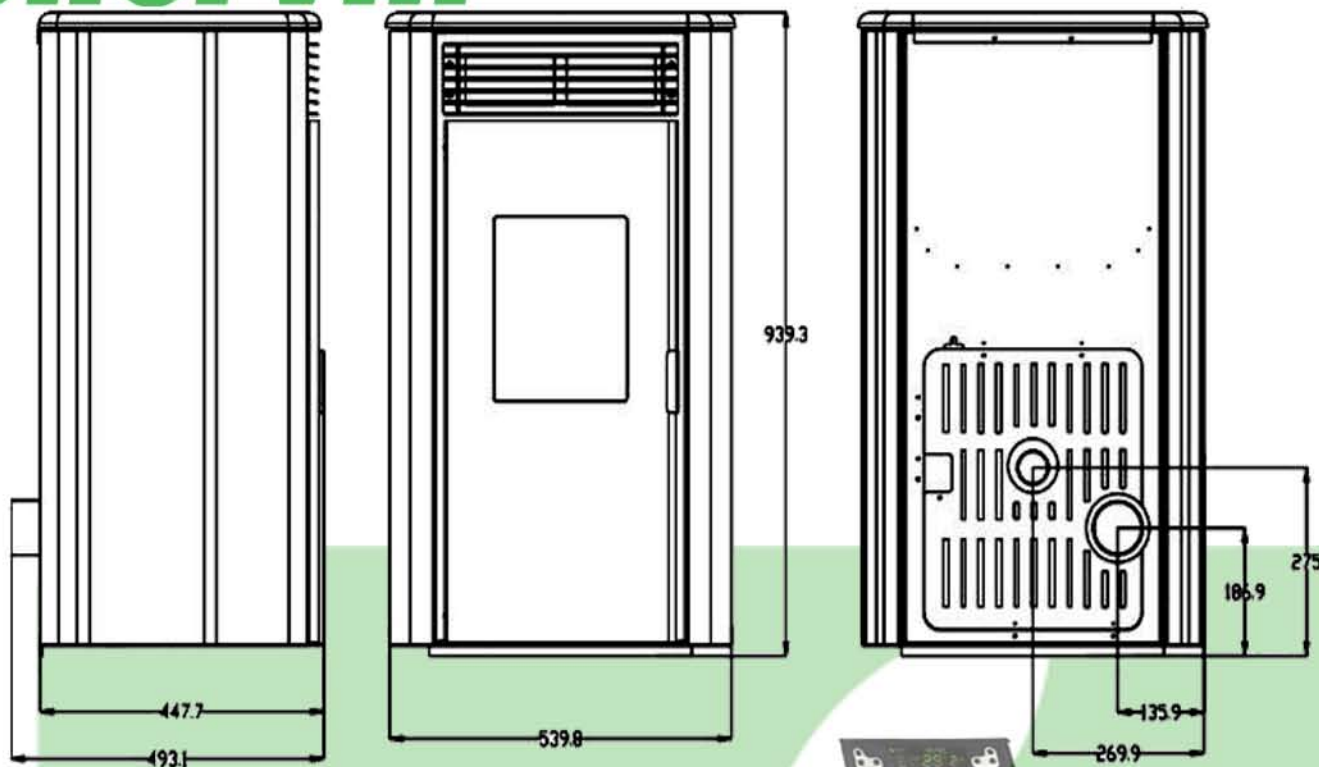

enervill 14 kw estufa pellets

POTENCIA NOMINAL : 12.500 KCAL/H

RENDIMIENTO NOMINAL : 91 %

CAPACIDAD DE TOLVA : 22 KG

CONSUMO ELECTRICO MEDIO : 100 W

PESO : 105 KG

calor hasta 150 m² 450 m³

certificación Italiana
EN 14.785
EN 60.335-1