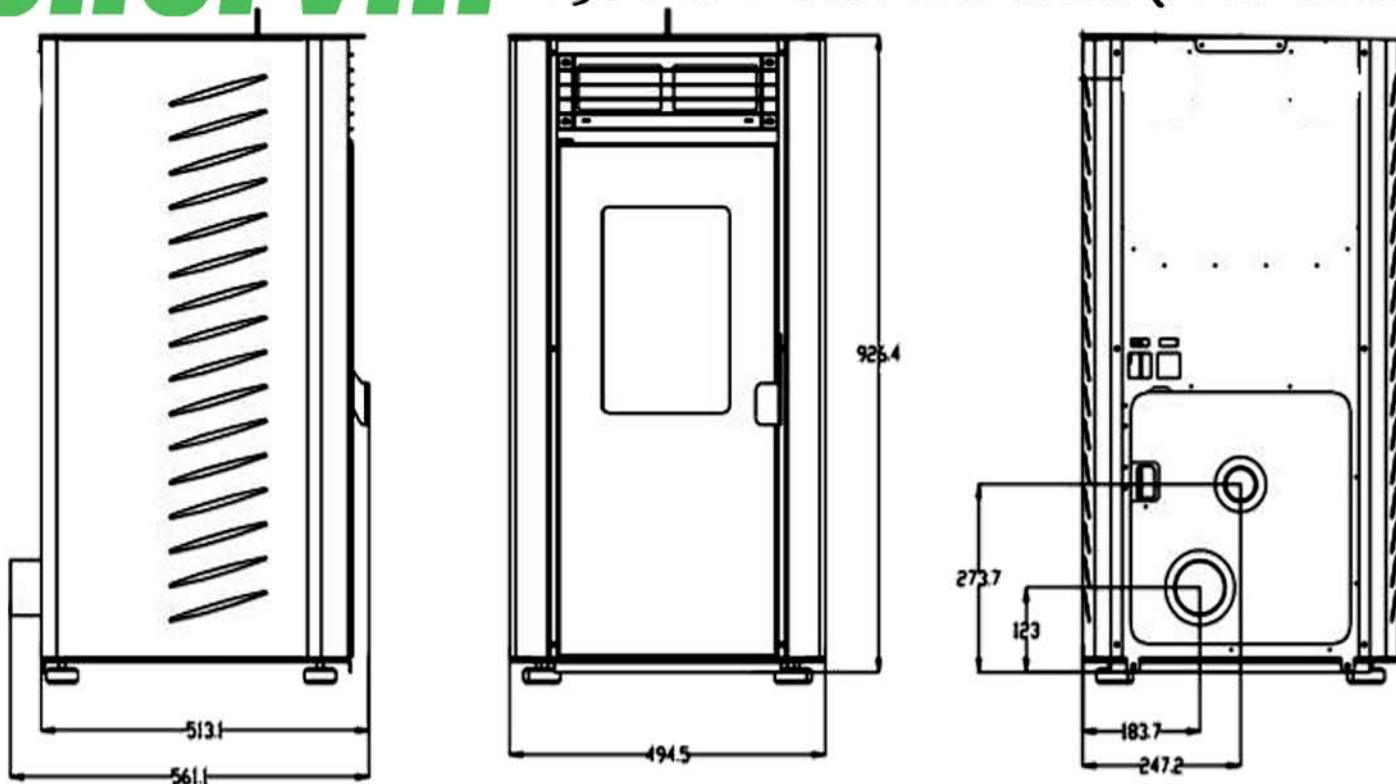

enervill 9,5KW MODELO BASIC (11kw reales)

CAPACIDAD DE TOLVA : 15 KG

CONSUMO ELECTRICO MEDIO : 100 W

RENDIMIENTO NOMINAL : 89%

POTENCIA NOMINAL : 9900 KCAL/H

CALOR HASTA 110m²

PESO : 87 KG

certificación Italiana
EN 14.785
EN 60.335-1