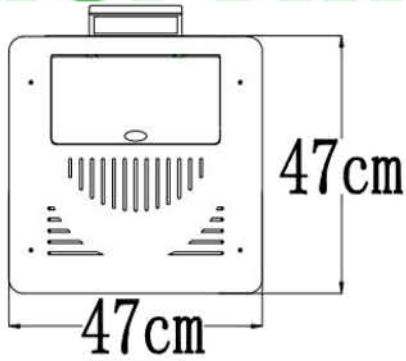

# enervill 7 kw

estufa pellets MODELO SMALL

POTENCIA NOMINAL : 6020 KCAL/H

RENDIMIENTO NOMINAL : 89 %

CAPACIDAD DE TOLVA : 15 KG

CONSUMO ELECTRICO MEDIO : 80 W

PESO : 65 KG

calor hasta 70 m<sup>2</sup> 175 m<sup>3</sup>