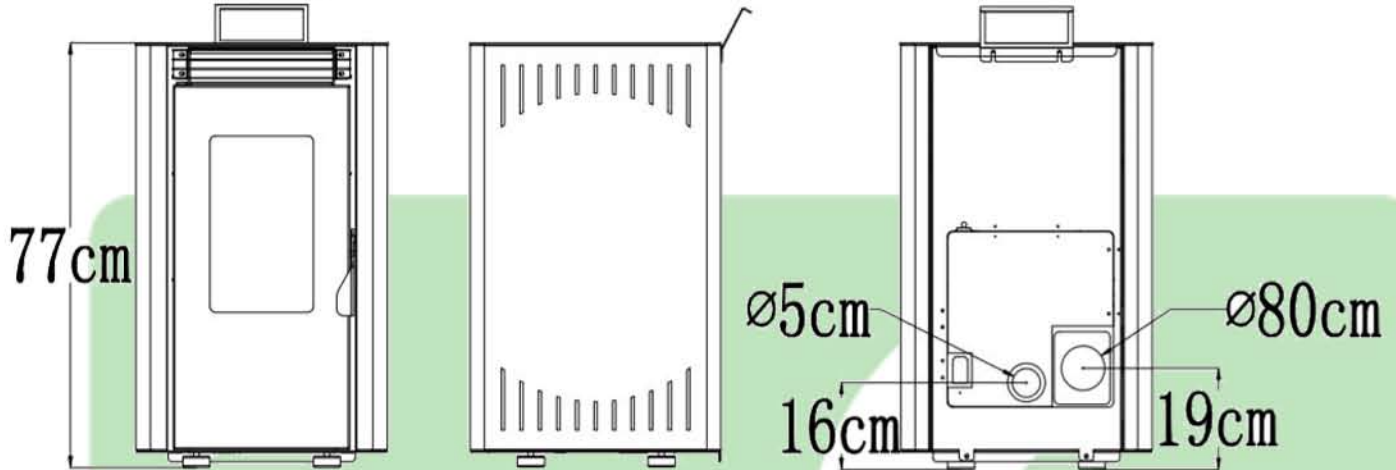

# enervill 7 kw

estufa pellets MODELO SMALL

POTENCIA NOMINAL : 6020 KCAL/H

RENDIMIENTO NOMINAL : 89 %

CAPACIDAD DE TOLVA : 15 KG

CONSUMO ELECTRICO MEDIO : 80 W

PESO : 65 KG

calor hasta 70 m<sup>2</sup> 175 m<sup>3</sup>