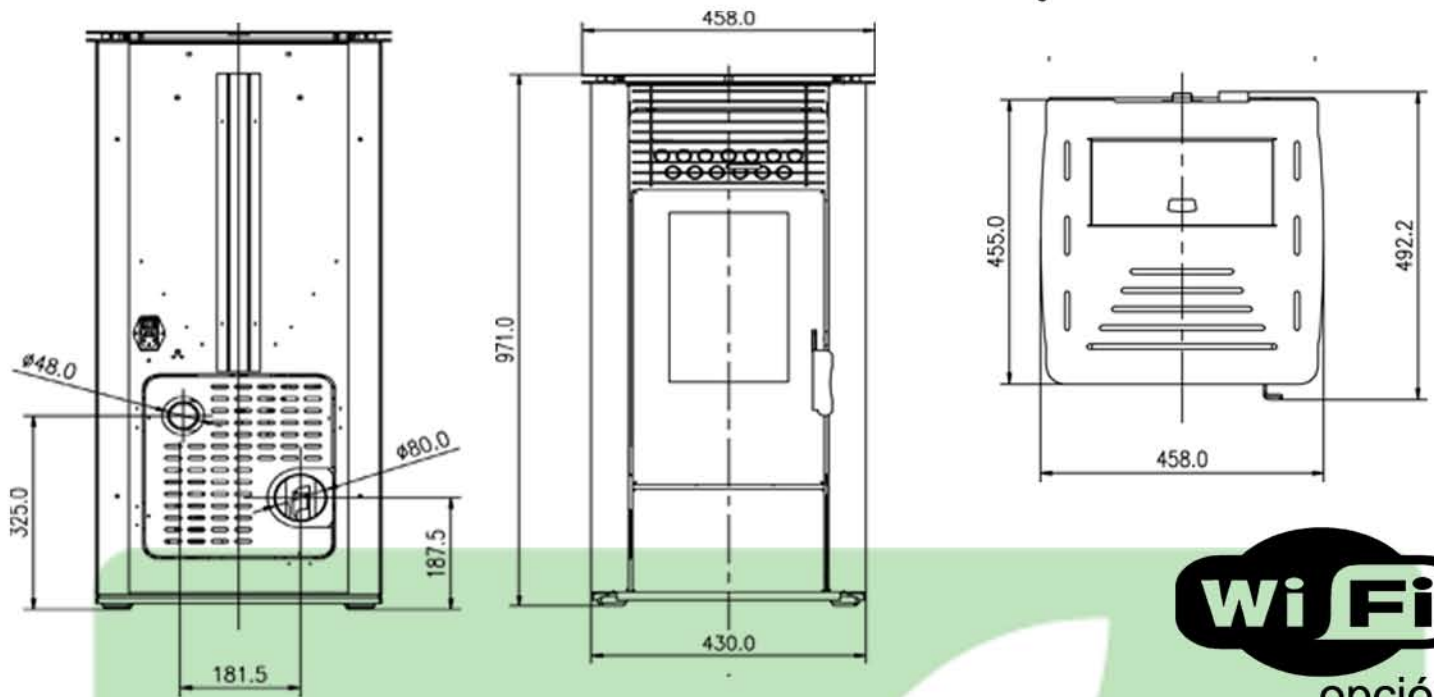

enervill 11 kw estufa pellets HELIOS

WiFi
opción

POTENCIA NOMINAL : 9400 KCAL/H

RENDIMIENTO NOMINAL : 91 %

CAPACIDAD DE TOLVA : 15 KG

CONSUMO PELLETS MAX: 2.5kg/h

PESO : 95 KG

calor hasta 120 m² 300 m³